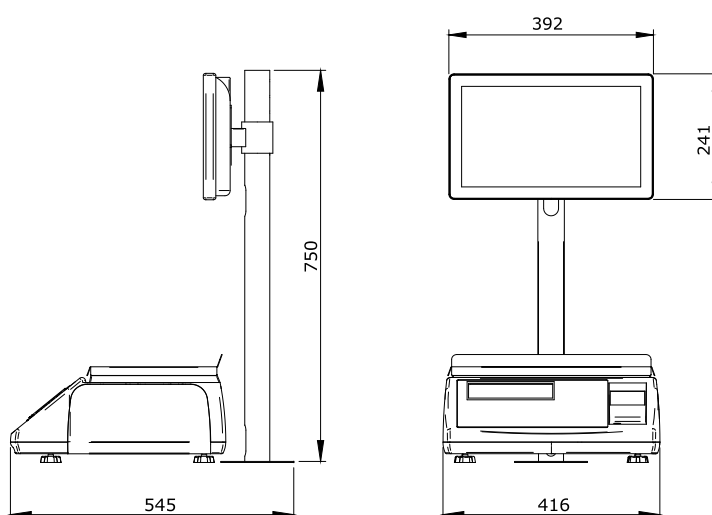

¿Querés saber más?
Escaneá el código y
descargá la **ficha
técnica completa**