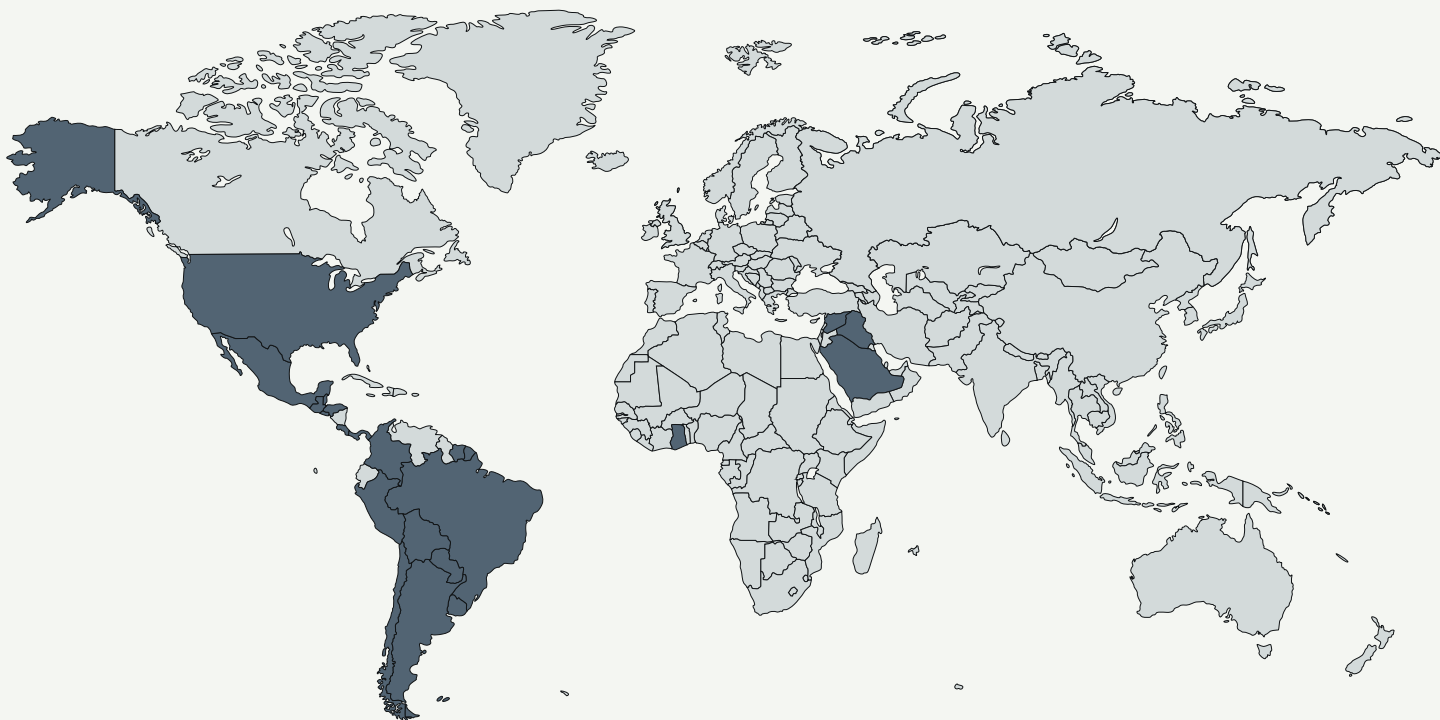

Soluciones que se exportan al mundo.

Ruta Nacional N°9 km 276
2126 / Pueblo Esther / Santa Fe / Argentina
Tel: 0054 341 492 7400
ventas@kretz.com.ar